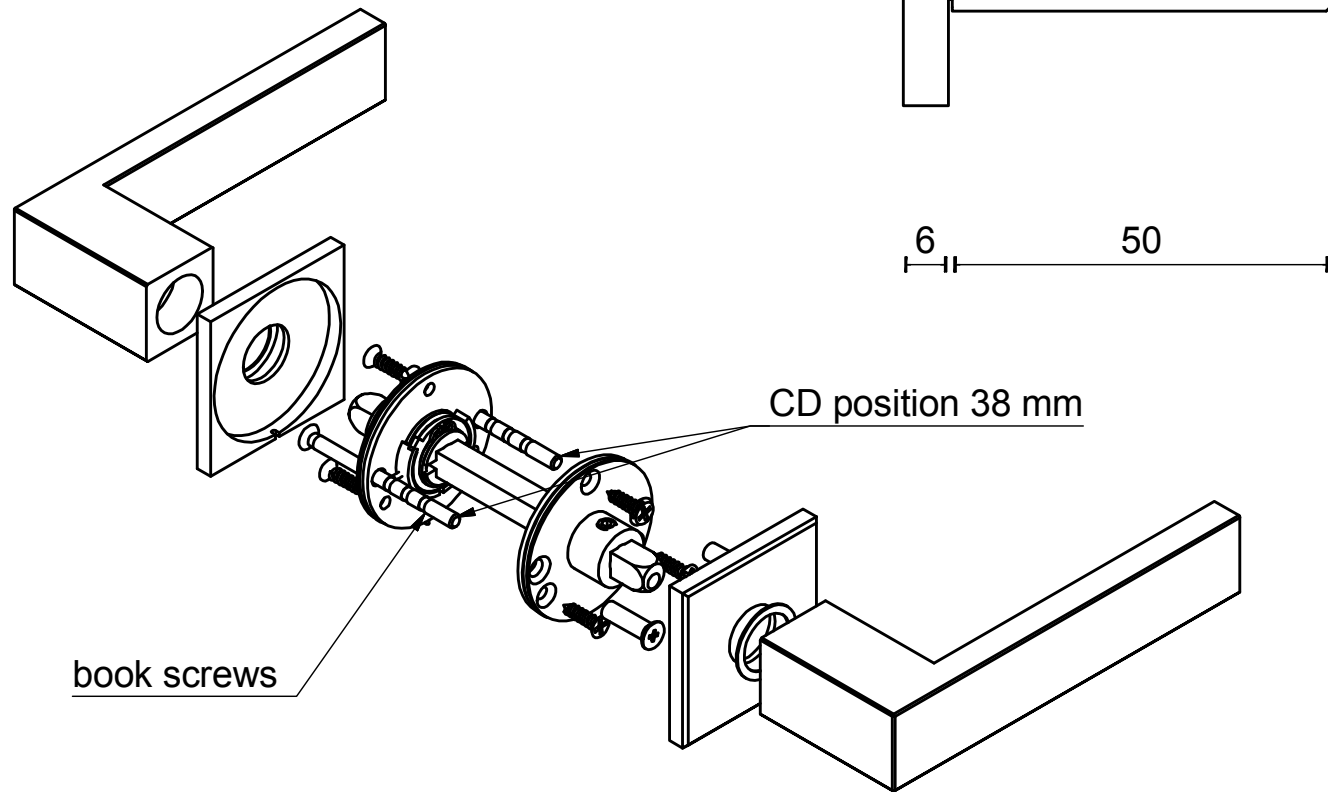

# LSQIV-G

sprung lever handle on rose  
stainless steel

6

50

FORMANI		Part number:	
		Description:	
Doc no.:	2501D024 LSQIV-G V02.dwg	LSQIV-G	Format:
Drawn by:	Christian		Creation date:
Formani Holland B.V. · Amerikalaan 55 · 6199 AE Maastricht Airport · tel: +31 (0)43 308 90 00 · www.formani.nl · info@formani.nl			