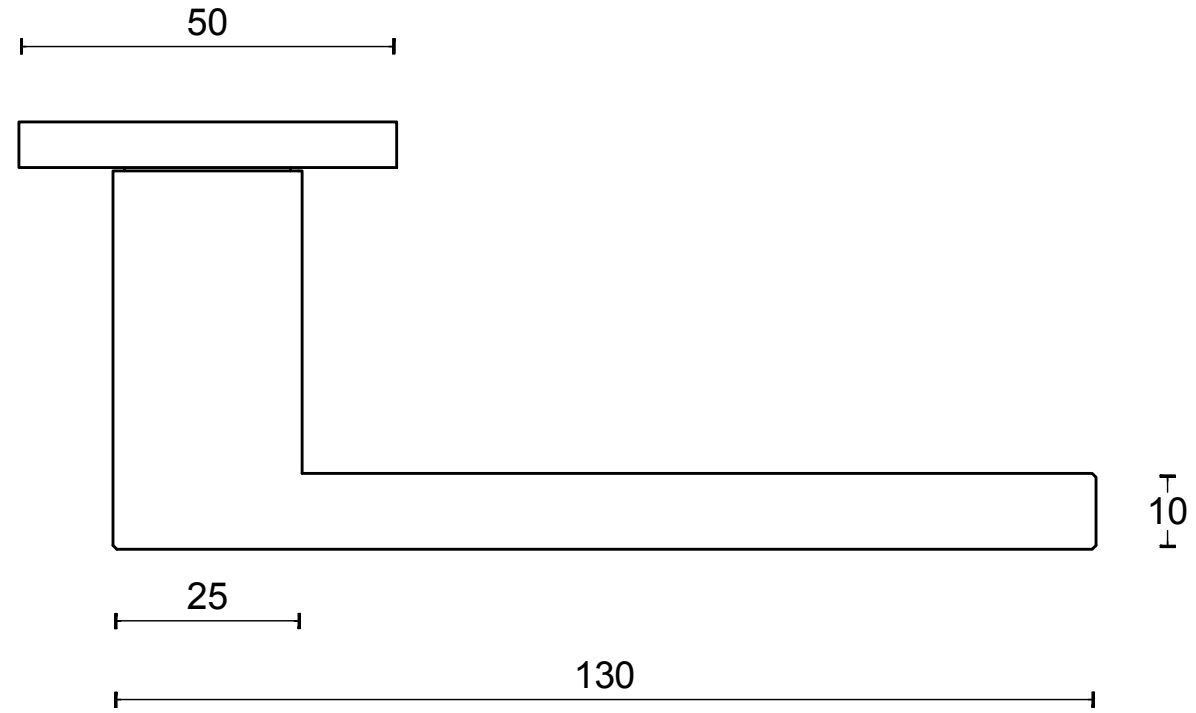

# LSQIV-G

sprung lever handle on rose  
stainless steel

6

50

FORMANI		Part number:	
		Description:	
Doc no.:	2501D024 LSQIV-G V02.dwg	LSQIV-G	Format:
Drawn by:	Christian		Creation date:
Formani Holland B.V. · Amerikalaan 55 · 6199 AE Maastricht Airport · tel: +31 (0)43 308 90 00 · www.formani.nl · info@formani.nl			