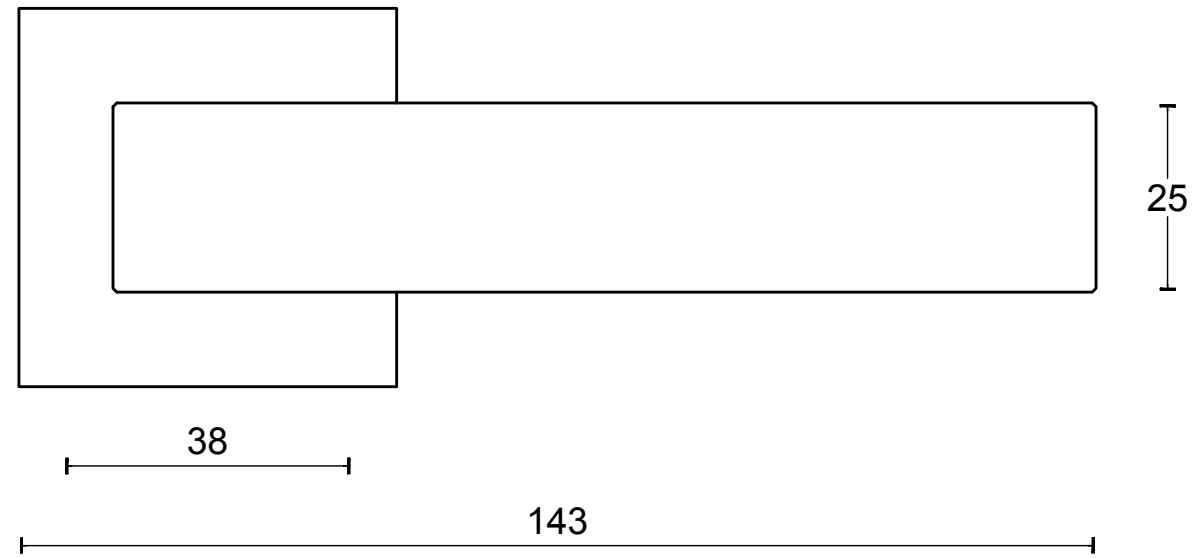

# LSQIV-G

sprung lever handle on rose  
stainless steel

6

50

FORMANI		Part number:	
		Description:	
Doc no.:	2501D024 LSQIV-G V02.dwg	LSQIV-G	Format:
Drawn by:	Christian		Creation date:
Formani Holland B.V. · Amerikalaan 55 · 6199 AE Maastricht Airport · tel: +31 (0)43 308 90 00 · www.formani.nl · info@formani.nl			